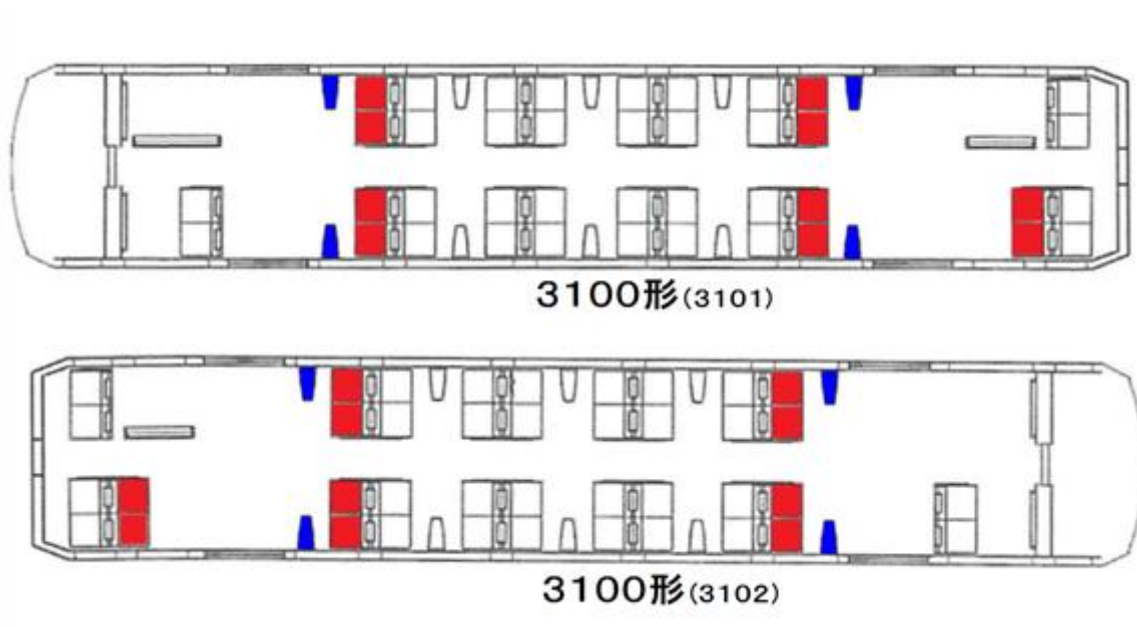

黄色地に赤字が臨時列車です。定期列車のうち赤字が変更時刻です。

5. その他

- (1) 混雑のため、時刻表接続の列車にご乗車できない場合があります。
- (2) 混雑が予想されるため、アレグラ号（3101-3102号車）の折りたたみ座席、扉横テーブルについて、2018年10月23日（火）～2018年12月4日（火）の間中は、以下のとおり使用できなくなりますのでご注意ください。
- ① 全折りたたみ座席は、上記期間中終日座席として使用できません。
（下図赤色に塗られた座席10箇所）
 - ② 各扉横のテーブルは、上記期間中終日取り外します。
（下図青色に塗られたテーブル8箇所）