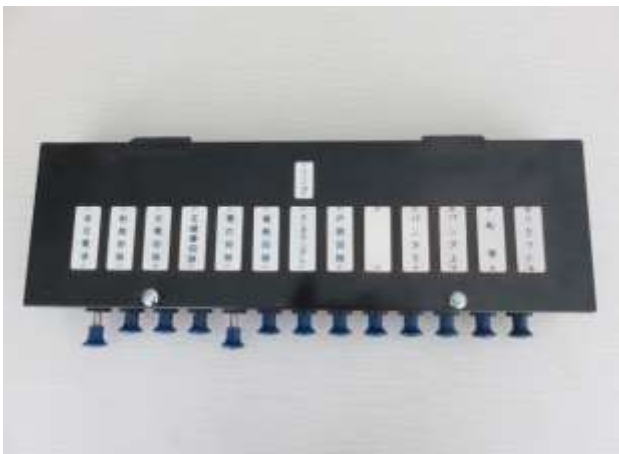

2018年7月12日

箱根登山鉄道株式会社

箱根登山鉄道 創業130周年記念 「鉄道部品大販売会」を開催いたします。

箱根登山鉄道株式会社（本社：神奈川県小田原市、社長：府川光夫）では、創業130周年を記念し鉄道部品および関連備品類等の大販売会を7月28日（土）早雲山駅特設会場にて実施いたします。概要については下記のとおりです。

記

（乗務員室内設置のスイッチ）

（連動制御盤）

（非常ブレーキ・車掌スイッチ）