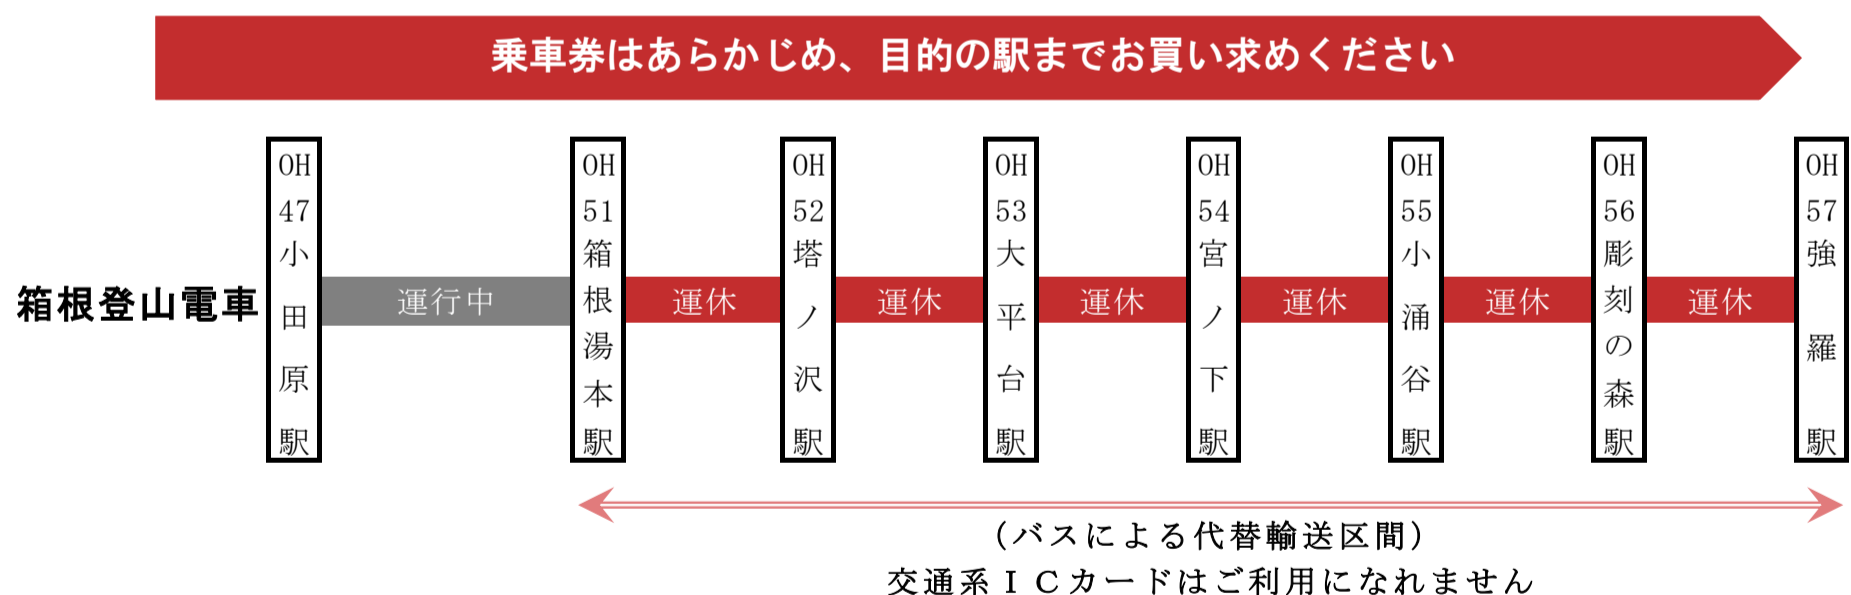

箱根登山線運休区間をご利用のお客さまへ

台風19号の影響により、箱根登山線一部区間（箱根湯本駅～強羅駅間）は、2019年10月12日より運休しております。なお、運休区間は箱根登山バスの路線バスもしくは代行バスがご利用いただけます。

運休区間をご利用される場合、乗車券の取扱いは下記のとおりとなりますので、予めご了承ください。

- ① 箱根湯本駅を超えて強羅方面各駅までご利用のお客さまは、目的地までの乗車券をあらかじめお買い求めください。箱根湯本駅で箱根湯本駅から先の乗車券をあらためてお買い求めになると、運賃が異なる場合があります。
- ② 箱根湯本駅～強羅駅間は、交通系ICカード（PASMO、Suicaなど）のご利用ができません。箱根湯本駅まで交通系ICカードをご利用のお客さまは、箱根湯本駅であらためて乗車券をお買い求めください。