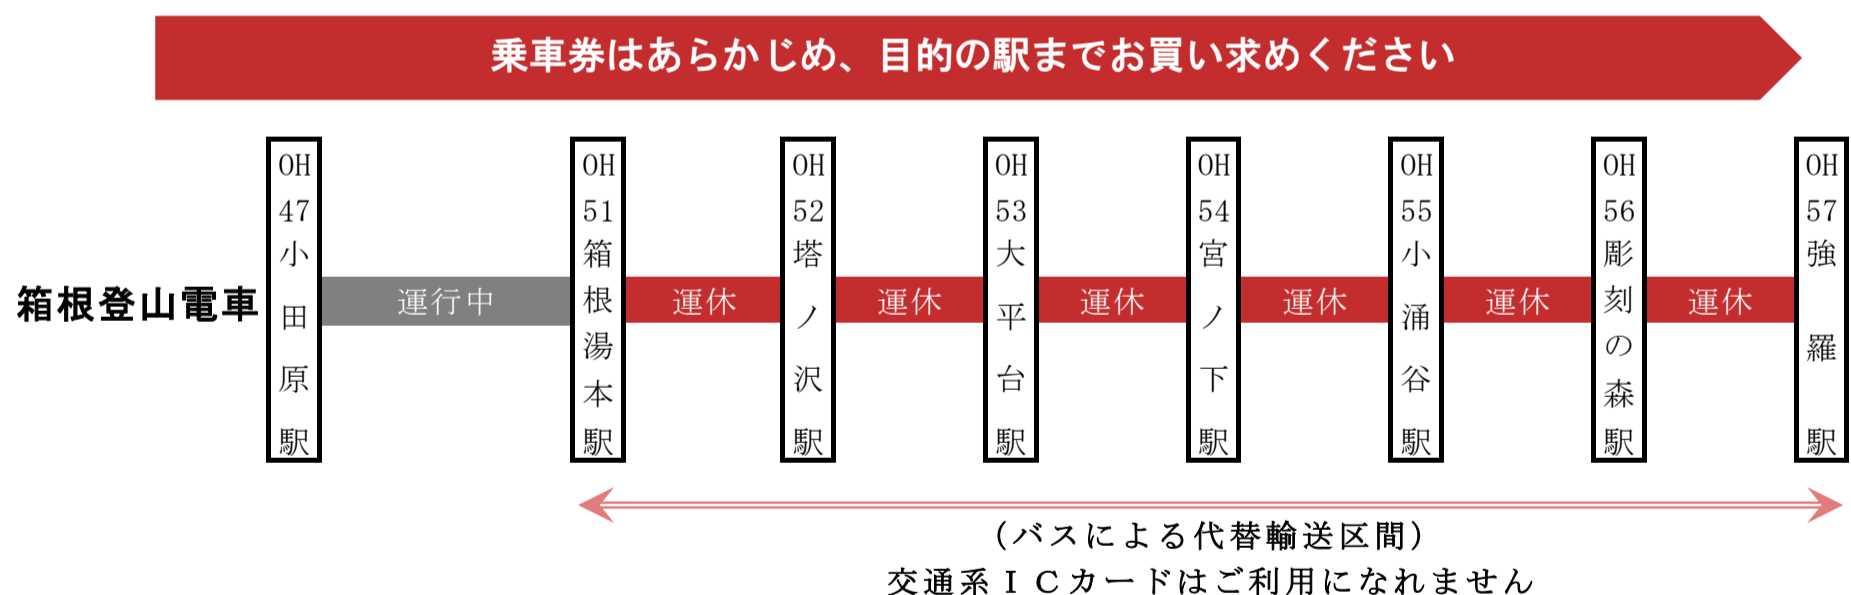

箱根登山線運休区間をご利用のお客さまへ

台風19号の影響により、箱根登山線一部区間（箱根湯本駅～強羅駅間）は、2019年10月12日より運休しております。なお、運休区間は箱根登山バスの路線バスもしくは代行バスがご利用いただけます。

運休区間をご利用される場合、乗車券の取扱いは下記のとおりとなりますので、予めご了承ください。

- ① 箱根湯本駅を超えて強羅方面各駅までご利用のお客さまは、目的地までの乗車券をあらかじめお買い求めください。箱根湯本駅で箱根湯本駅から先の乗車券をあらためてお買い求めになると、運賃が異なる場合があります。
- ② 箱根湯本駅～強羅駅間は、交通系ICカード（PASMO、Suicaなど）のご利用ができません。箱根湯本駅まで交通系ICカードをご利用のお客さまは、箱根湯本駅であらためて乗車券をお買い求めください。

お客さまにはご不便をおかけいたしますが、何卒ご理解を賜りますようお願い申し上げます。詳しくは駅係員へお問い合わせください。

箱根登山鉄道株式会社

※ 「PASMO」は、株式会社パスモの登録商標です。

※ 「Suica」は、東日本旅客鉄道株式会社の登録商標です。

2019年12月3日～2019年12月15日 電車代行バス時刻表（平日）

箱根湯本駅	6:15	7:05	7:55	8:30	9:00	9:10	9:30	9:40	9:50	10:00	10:10	10:30	10:40	10:50	11:00	11:10	11:30	11:40	11:50	12:00	12:10	12:30	12:40	12:50	13:10	13:30	13:40	13:50	14:00
塔ノ沢	6:17	7:07	7:57	強羅駅行き 直通	<p style="text-align: center;">早雲山駅行き 直通運行</p> <p style="text-align: center;">塔ノ沢・大平台・宮ノ下・小涌谷・彫刻の森・強羅方面は、路線バスをご利用ください。</p> <p style="text-align: center;">公園下・公園上・中強羅・上強羅方面は、強羅でケーブルカー代行バスにお乗り換えください。</p>																								
大平台駅	6:23	7:13	8:03																										
宮ノ下	6:26	7:16	8:06																										
小涌谷駅	6:31	7:21	8:11																										
彫刻の森駅	6:33	7:23	8:13																										
強羅	6:43	7:33	8:23	8:58																									
早雲山					9:40	9:50	10:10	10:20	10:30	10:40	10:50	11:10	11:20	11:30	11:40	11:50	12:10	12:20	12:30	12:40	12:50	13:10	13:20	13:30	13:50	14:10	14:20	14:30	14:40