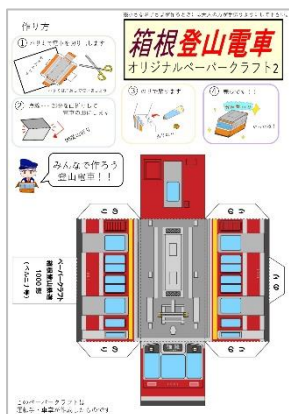

③ オリジナルペーパークラフトの公開

1000 形車両ベルニナ号のオリジナルペーパークラフトを公開いたします。どなたでも無料でダウンロードすることができますので、ぜひ印刷をしてご自宅でお楽しみください。

※小さなお子さまがペーパークラフトを作る際に、ハサミを使用する場合には、必ず保護者の方がお手伝いいただくようお願いいたします

通常 ver.