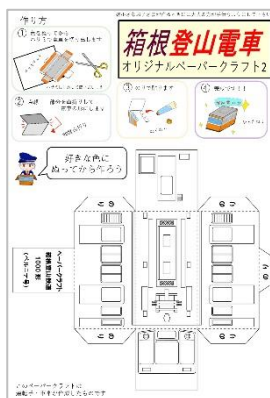

③ オリジナルペーパークラフトの公開

1000 形車両ベルニナ号のオリジナルペーパークラフトを公開いたします。どなたでも無料でダウンロードすることができますので、ぜひ印刷をしてご自宅でお楽しみください。

※小さなお子さまがペーパークラフトを作る際に、ハサミを使用する場合には、必ず保護者の方がお手伝いいただくようお願いいたします

ぬりえ ver.

3. 「“Team 乗務員”が本気で作った モニ1形車両紹介スペシャルムービー」の公開について
箱根登山鉄道の裏方である保守用無蓋貨物電車モニ1形にスポットを当てたスペシャルムービーを初公開!! 「通常乗車することのできない車両だからこそ、近くで見たい!」そんな声にお応えし、車両内部の様子や走行の様子をお届けいたします。

(1) 公開日 2022年2月9日(水) 10:00 予定

(2) 公開箇所 公式 YouTube チャンネル @箱根ナビ

(<https://www.youtube.com/channel/UCLOJtStgaGQrem3N7Qk84-A>)

(3) イメージ

以上