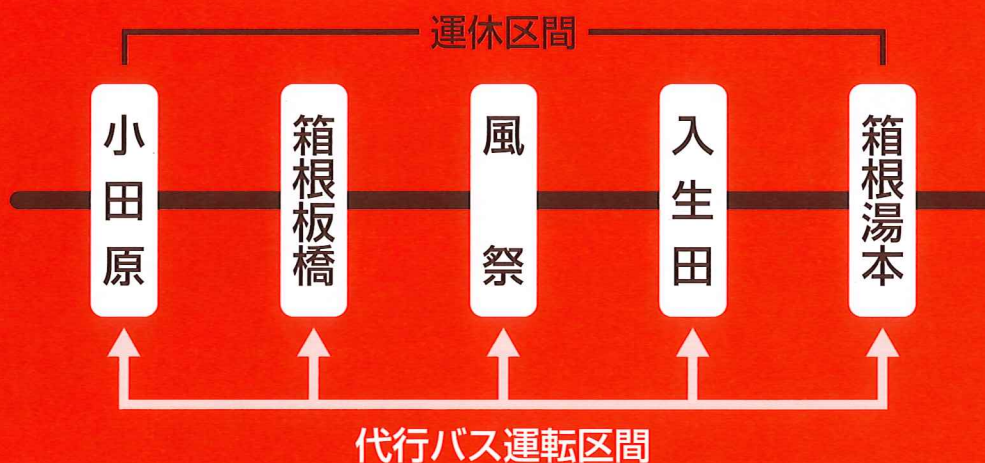

箱根登山電車 運休のお知らせ

箱根登山鉄道では車両搬入作業のため、以下のとおり小田原駅から箱根湯本駅間で列車の運行を休止し、この間は代行バスを運行いたします。
大変ご不便をおかけいたしますが、皆様のご理解ご協力のほどよろしくお願いいたします。

運休日時

2017年 **4/8** (土)・**9** (日)

初電から 午前**6時**頃まで

※なお、作業都合により実施時間を延長することがございます。
また、状況により運休日が4月10日(月)へ変更となる場合がございます。

運休区間

小田原駅～箱根湯本駅間

ICカードはご利用いただけません。大変おそれ入りますが、あらかじめ乗車券をお求めください。

箱根登山鉄道株式会社

TEL.0465-32-6823
<http://www.hakone-tozan.co.jp>