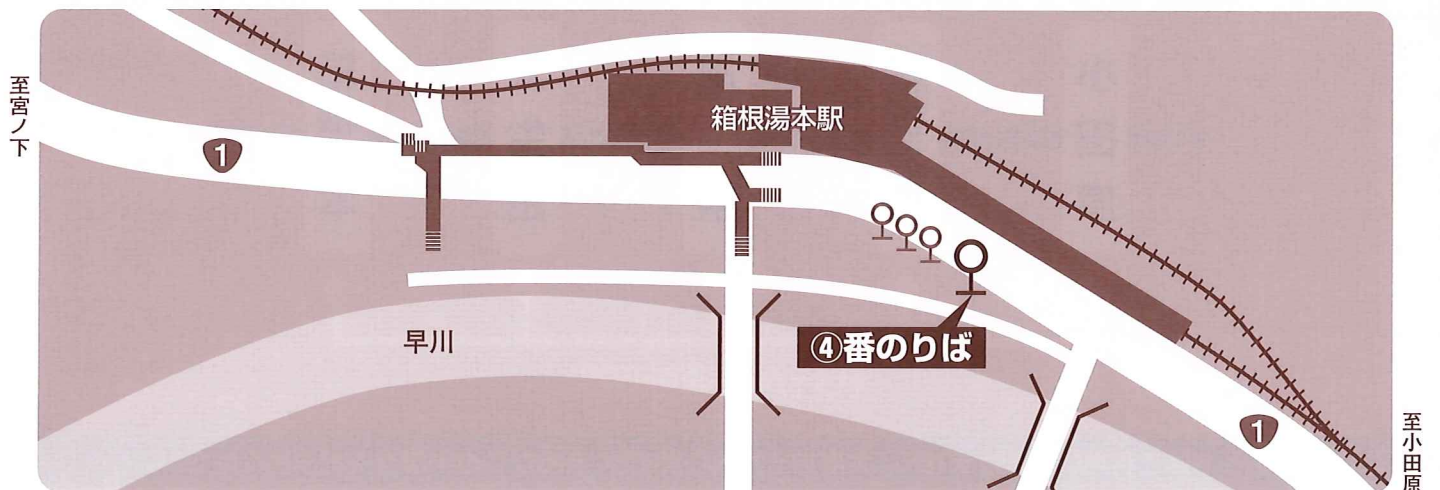

⑤ 箱根湯本駅

お問い合わせ

箱根登山鉄道株式会社 鉄道部

TEL.0465-32-6823 FAX.0465-32-6863

<http://www.hakone-tozan.co.jp>