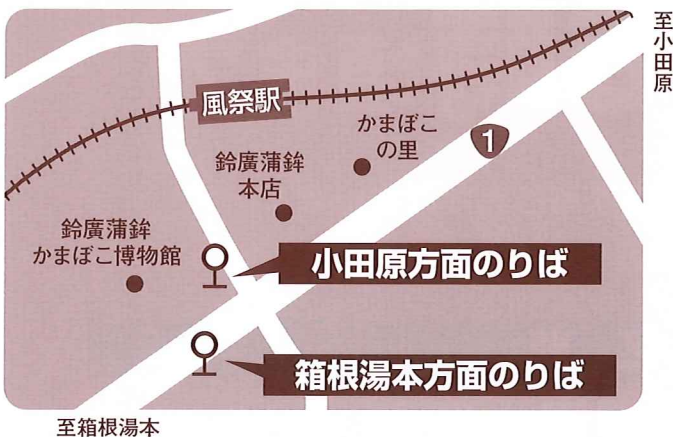

代行バスのりばのご案内

ICカードはご利用いただけません。大変おそれ入りますが、あらかじめ乗車券をお求めください。

♀ バスのりば

① 小田原駅東口

② 箱根板橋駅

③ 風祭駅

④ 入生田駅

⑤ 箱根湯本駅

お問い合わせ

箱根登山鉄道株式会社 鉄道部

TEL.0465-32-6823 FAX.0465-32-6863

<http://www.hakone-tozan.co.jp>