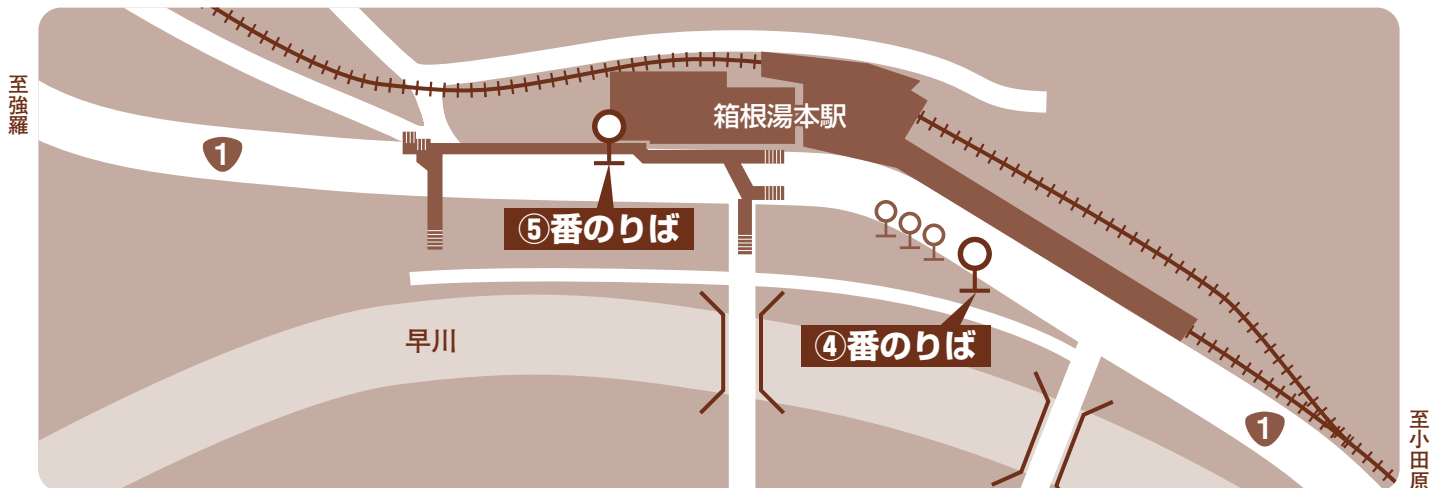

代行バスのりばのご案内

乗車券はあらかじめ駅にてお求めください。

♀ バスのりば

① 小田原駅東口

② 箱根板橋駅

③ 風祭駅

④ 入生田駅

⑤ 箱根湯本駅 ※4番または5番のりばから発車いたします。