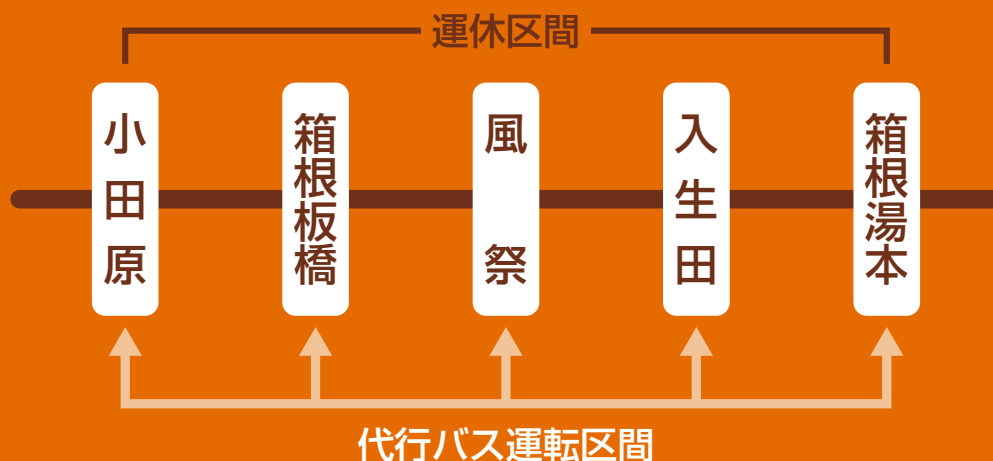

運休日時

2014年 **4月12日** (土)

初電から **午前7時頃**まで

※なお、作業都合により実施時間を延長することがございます。

また、状況により運休日が4月13日(日)へ変更となる場合がございます。

運休区間

小田原駅～箱根湯本駅間

箱根登山電車