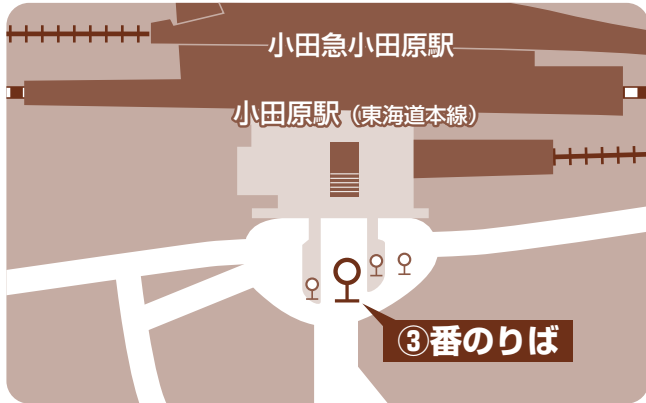

代行バスのりばのご案内

乗車券はあらかじめ駅にてお求めください。

♀ バスのりば

① 小田原駅東口

② 箱根板橋駅

③ 風祭駅

④ 入生田駅

⑤ 箱根湯本駅 ※4番または5番のりばから発車いたします。