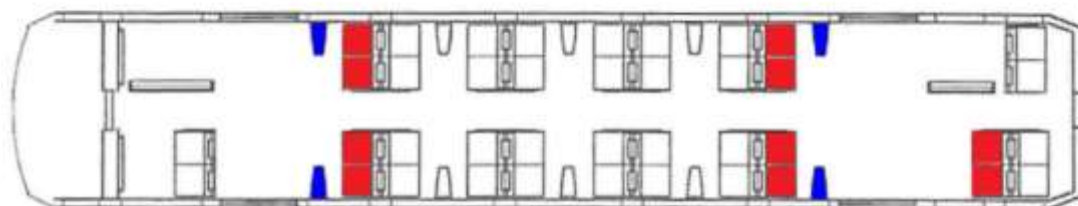

3100形(3101)