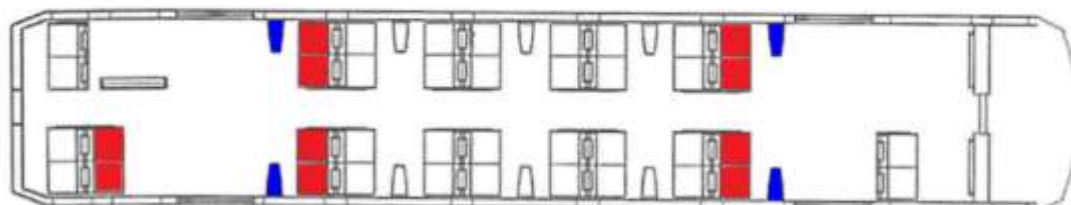

- ① 全折りたたみ座席は、上記期間中終日座席として使用できません。
（下図赤色に塗られた座席）
- ② 各扉横のテーブルは、上記期間中終日取り外します。
（下図青色に塗られたテーブル）

小田原寄

3000形(3001・3002)

3100形(3101)

3100形(3102)

強羅寄

以上

臨時旅客列車についてのお問合せ先
箱根登山鉄道株式会社 鉄道部
運転・車両担当 中老・松田
Tel 0465-32-6823